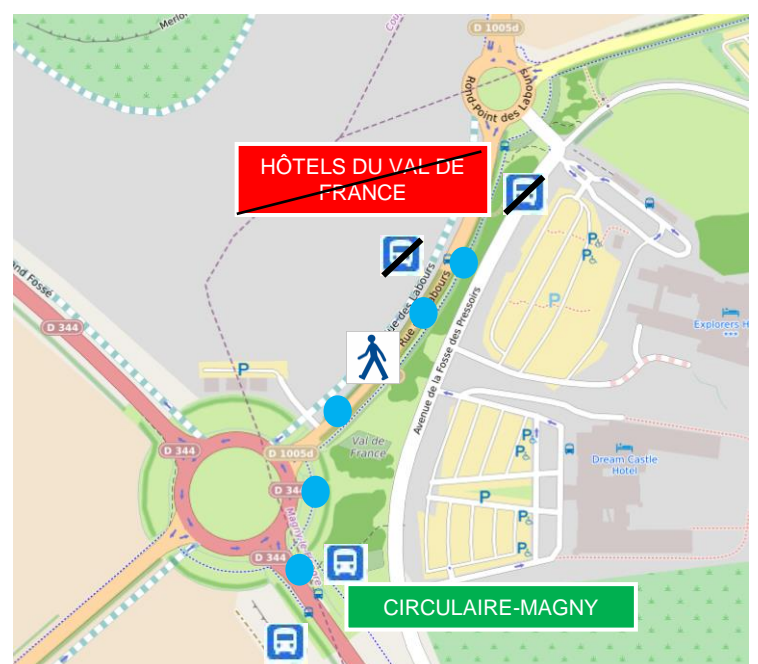

34

SPP_20230208_153102

TRAVAUX

En raison de travaux de voirie, la rue des Labours à Magny-le-Hongre sera interdite à la circulation des véhicules de grand gabarit (Bus).

Une déviation sera mise en place dans les deux sens de circulation.

Les arrêts « Hôtels du Val de France », « La boucle des Trois Ormes », « Coulée Verte », « Collège Jacqueline de Romilly » ne seront pas desservis.

Mercredi 22 février 2023 de 9h00 à 16h30.

Nous vous invitons à vous reporter à l'arrêt :

- « Zac du Centre » situés rue de la Clef des Champs.
- « Rue du Moulin à vent » situés rue du Moulin à Vent.
- « Circulaire-Magny » situés boulevard de l'Europe.

Les arrêts « Rue du Moulin à vent » et « Circulaire-Magny » desservis par la ligne 35 le seront également par la ligne 34 mercredi 22 février de 9h00 à 16h30.

Nous vous prions de bien vouloir nous excuser de la gêne occasionnée.

@ MLV_IDFM
01 60 07 94 70
du lundi au samedi
de 6h30 à 20h00

iledefrance-mobilites.fr
Application disponible sur :

île de France
mobilités