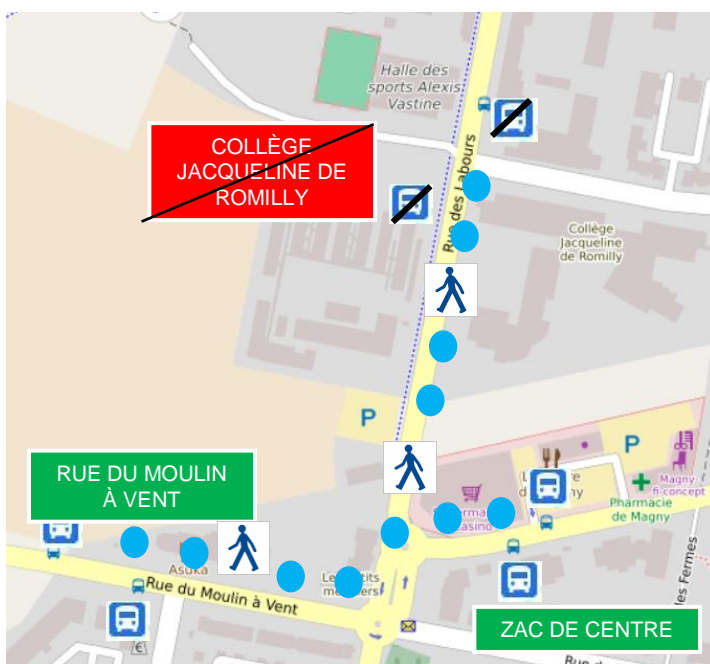

34

SPP_20230208_153102

TRAVAUX

En raison de travaux de voirie, la rue des Labours à Magny-le-Hongre sera interdite à la circulation des véhicules de grand gabarit (Bus).

Une déviation sera mise en place dans les deux sens de circulation.

Les arrêts « Hôtels du Val de France », « La boucle des Trois Ormes », « Coulée Verte », « Collège Jacqueline de Romilly » ne seront pas desservis.

Mercredi 22 février 2023 de 9h00 à 16h30.

Nous vous invitons à vous reporter à l'arrêt :

- « Zac du Centre » situés rue de la Clef des Champs.
- « Rue du Moulin à vent » situés rue du Moulin à Vent.
- « Circulaire-Magny » situés boulevard de l'Europe.

Les arrêts « Rue du Moulin à vent » et « Circulaire-Magny » desservis par la ligne 35 le seront également par la ligne 34 mercredi 22 février de 9h00 à 16h30.

Nous vous prions de bien vouloir nous excuser de la gêne occasionnée.

@ MLV_IDFM
01 60 07 94 70
du lundi au samedi
de 6h30 à 20h00

iledefrance-mobilites.fr
Application disponible sur :

île de France
mobilités