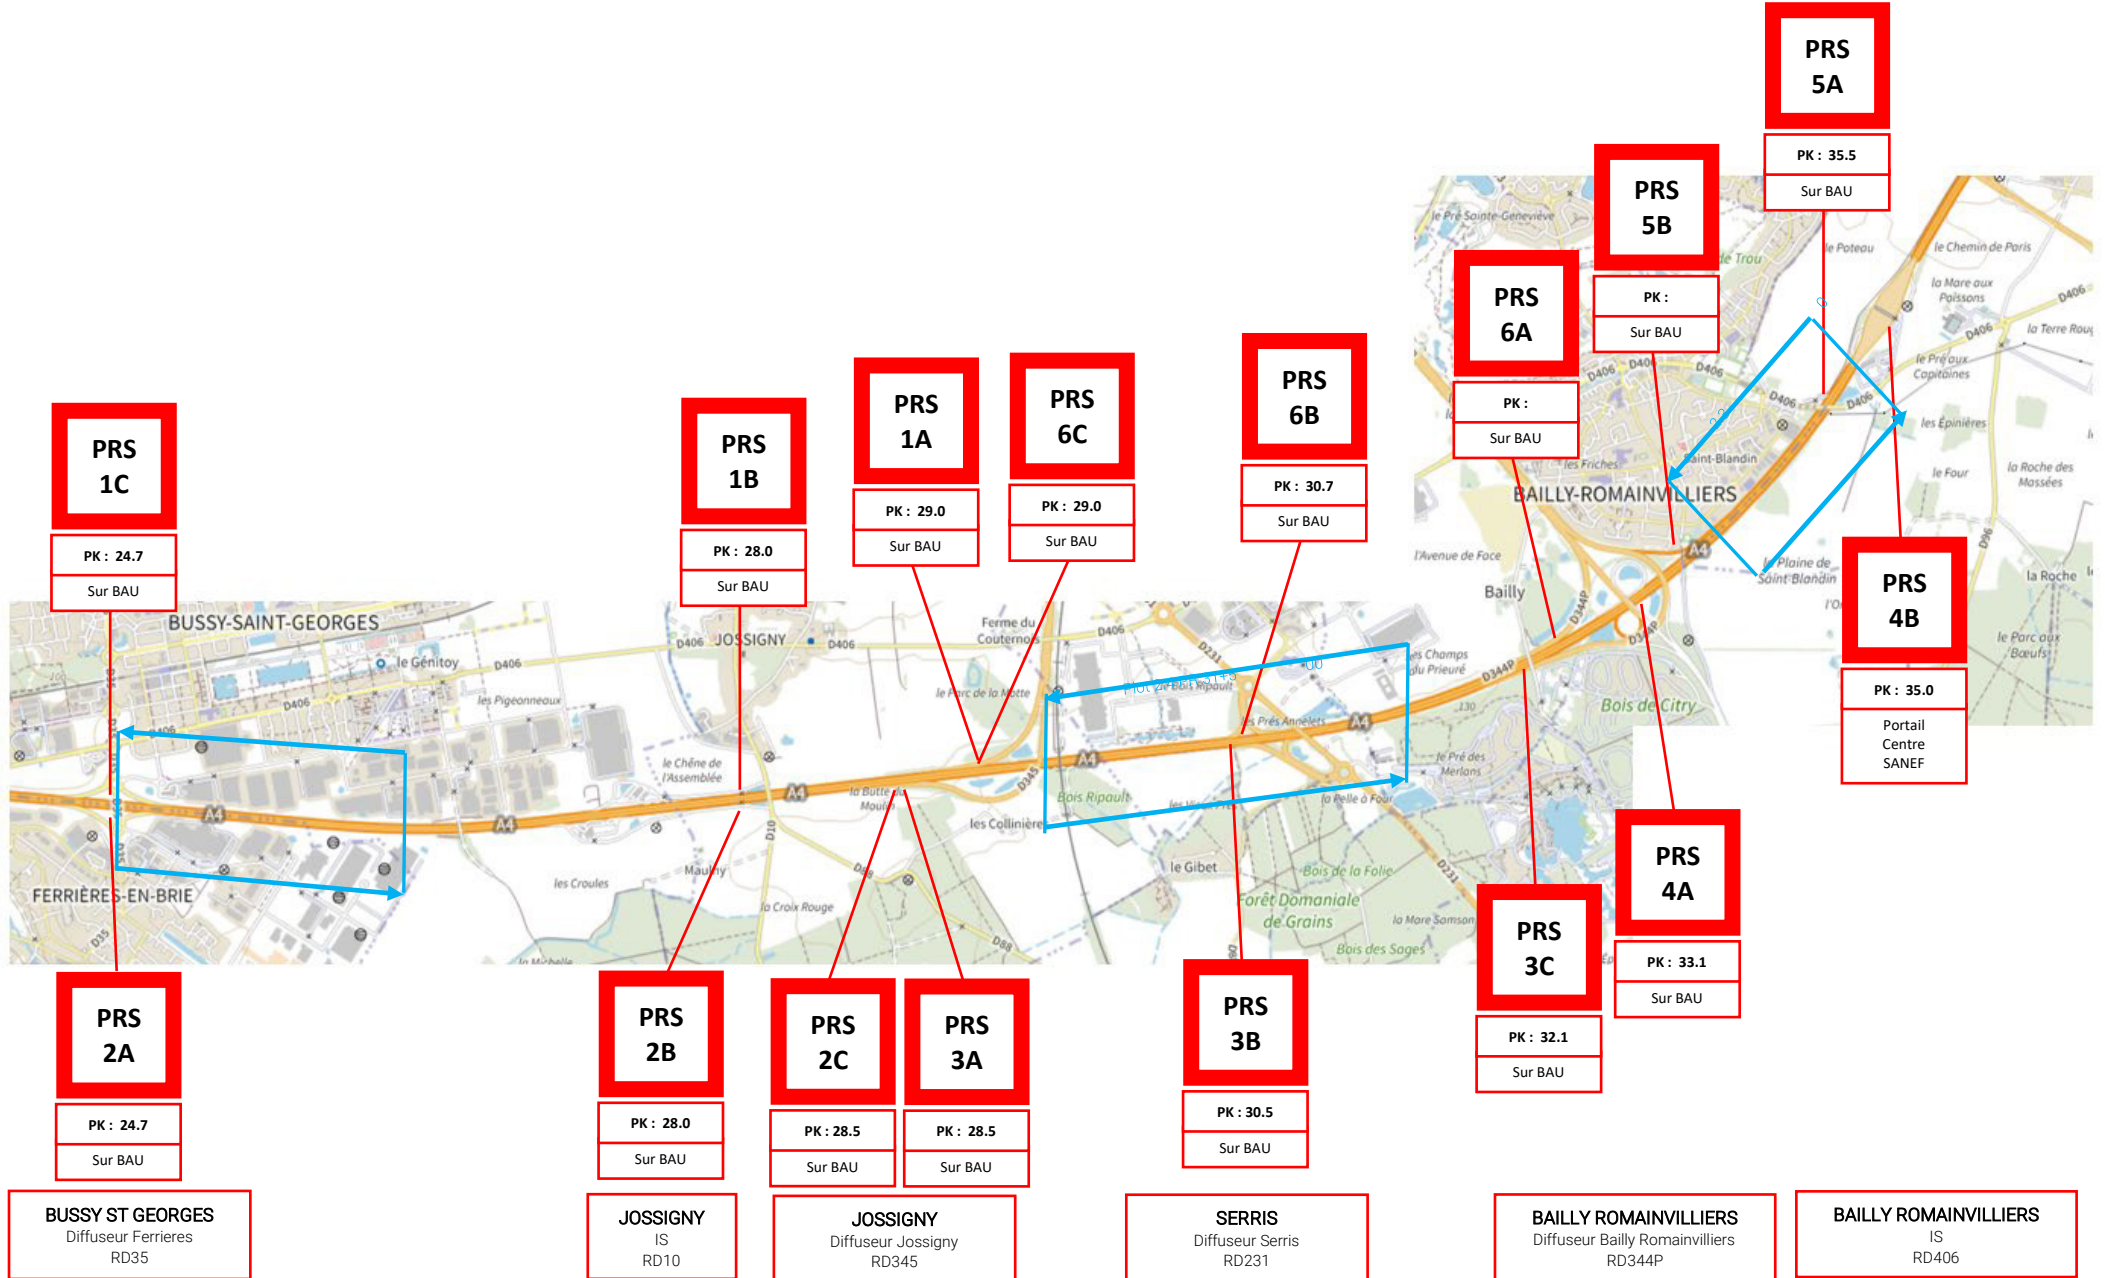

AUTOROUTE A4

Travaux de rénovation de chaussées

Plan de Secours

Indice 1
Edition du 15/07/2022

BUSSY ST GEORGES
Diffuseur Bussy
RD35

JOSSIGNY
IS
RD10

JOSSIGNY
Diffuseur Jossigny
RD345

SERRIS
Diffuseur Serris
RD231

BAILLY ROMAINVILLIERS
Diffuseur Bailly Romainvilliers
RD344P

BAILLY ROMAINVILLIERS
IS
RD406

BUSSY ST GEORGES
Diffuseur Ferrieres
RD35

JOSSIGNY
IS
RD10

JOSSIGNY
Diffuseur Jossigny
RD345

SERRIS
Diffuseur Serris
RD231

BAILLY ROMAINVILLIERS
Diffuseur Bailly Romainvilliers
RD344P

BAILLY ROMAINVILLIERS
IS
RD406