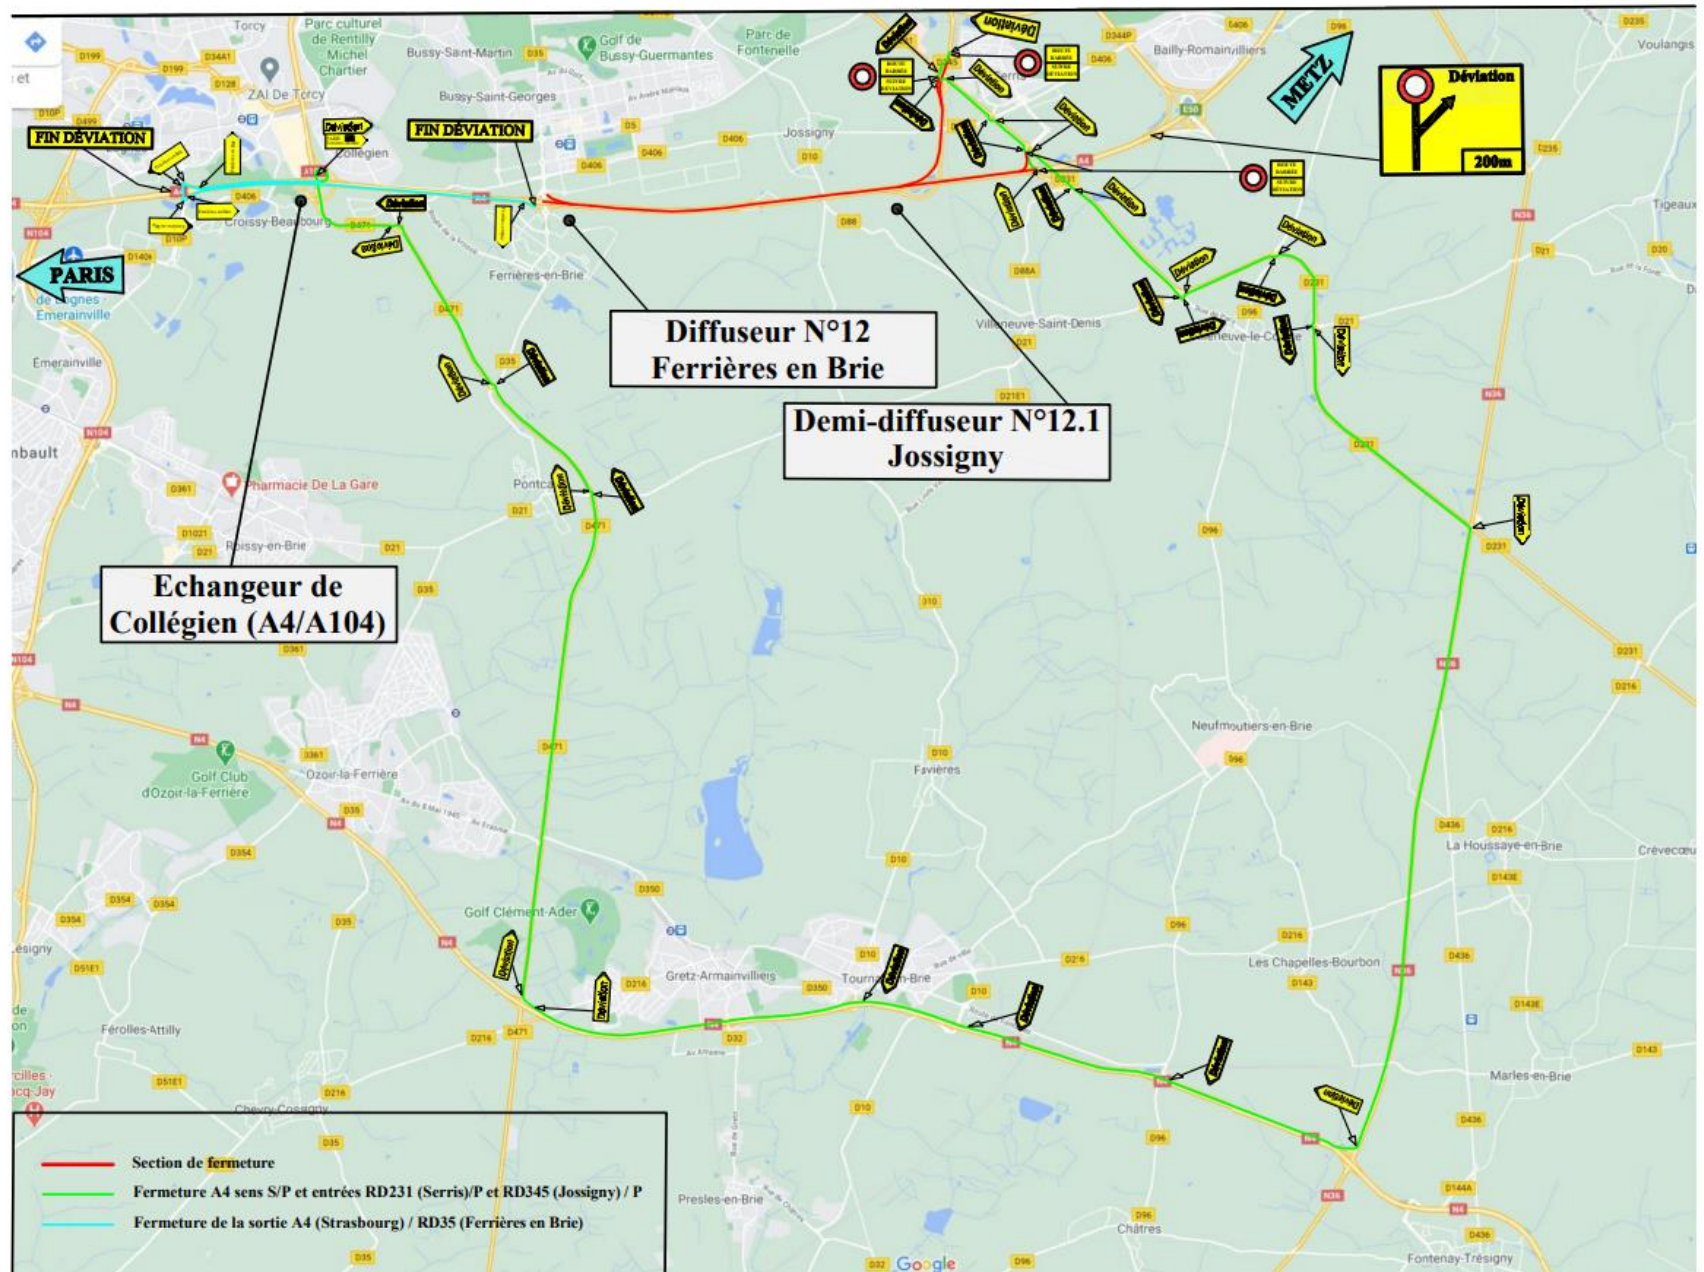

## 10. ITINERAIRES DE DEVIATION

### Déviation 1.1 : Fermeture d'A4 du PR 31+000 au PR 21+200 sens Strasbourg Paris

## Déviation 1.2 : Itinéraire de rattrapage en cas de fermeture de la RN36 entre les PR 36+000 et 47+000 mis en place par DIRIF