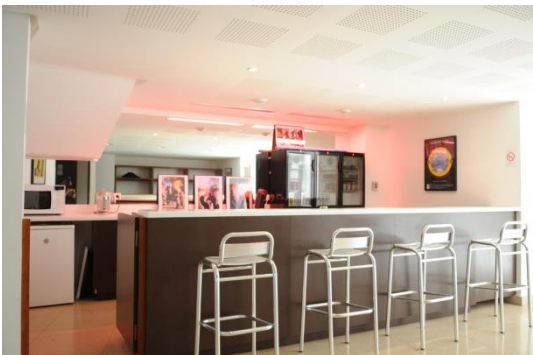

FICHE TECHNIQUE

HALL D'ACCUEIL

Pour l'accueil de vos invités, la Ferme Corsange dispose d'une surface comprenant un hall, un bar, un vestiaire et un espace de détente.

SALLE DE SPECTACLE

227 places assises,

8 espaces handicapés,

Scène : 13,60m x 7m,

2 loges individuelles et 1 loge collective avec douches et sanitaires.

Une régie technique, un vidéoprojecteur, un écran (8m x 10m) et un lecteur DVD.

TARIFS

	Salle de spectacle, à la journée comprenant le bar et les vestiaires	Jours supplémentaires consacrés à la même manifestation
Associations loi 1901 de Bailly-Romainvilliers	600 €	300 € jour supplémentaire 40 € heure supplémentaire
Associations loi 1901 hors Bailly-Romainvilliers	1050 €	550 € jour supplémentaire 40 € heure supplémentaire
Entreprises de Bailly-Romainvilliers	1 500 € 750 € (demi-journée)	700 € jour supplémentaire 40 € heure supplémentaire
Entreprises hors Bailly-Romainvilliers	2 000 € 1 000 € (demi-journée)	950 € jour supplémentaire 40 € heure supplémentaire
Caution obligatoire pour tous (non débitée)	2 000 €	Pas de caution supplémentaire
Forfait présence du régisseur au-delà du forfait de base de 7h/jour et pour une durée maximum de 3h00 supplémentaires	150 €	